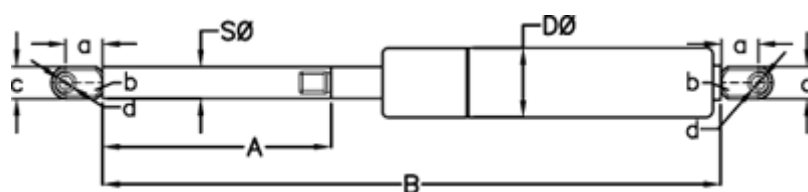

Varenummer: 049049RH0325P1T1

Beskrivelse: Stabilus Lift-O-Mat Gasfjeder 9049RH-P1T1 0325N
03 08 060 0325 - Rustfast AISI 316

Mål

A = 60

a = 18

b = 10

B = 169 +/-2

c = 15

d = 8.1

D Ø = 18

Note = -

S Ø = 8